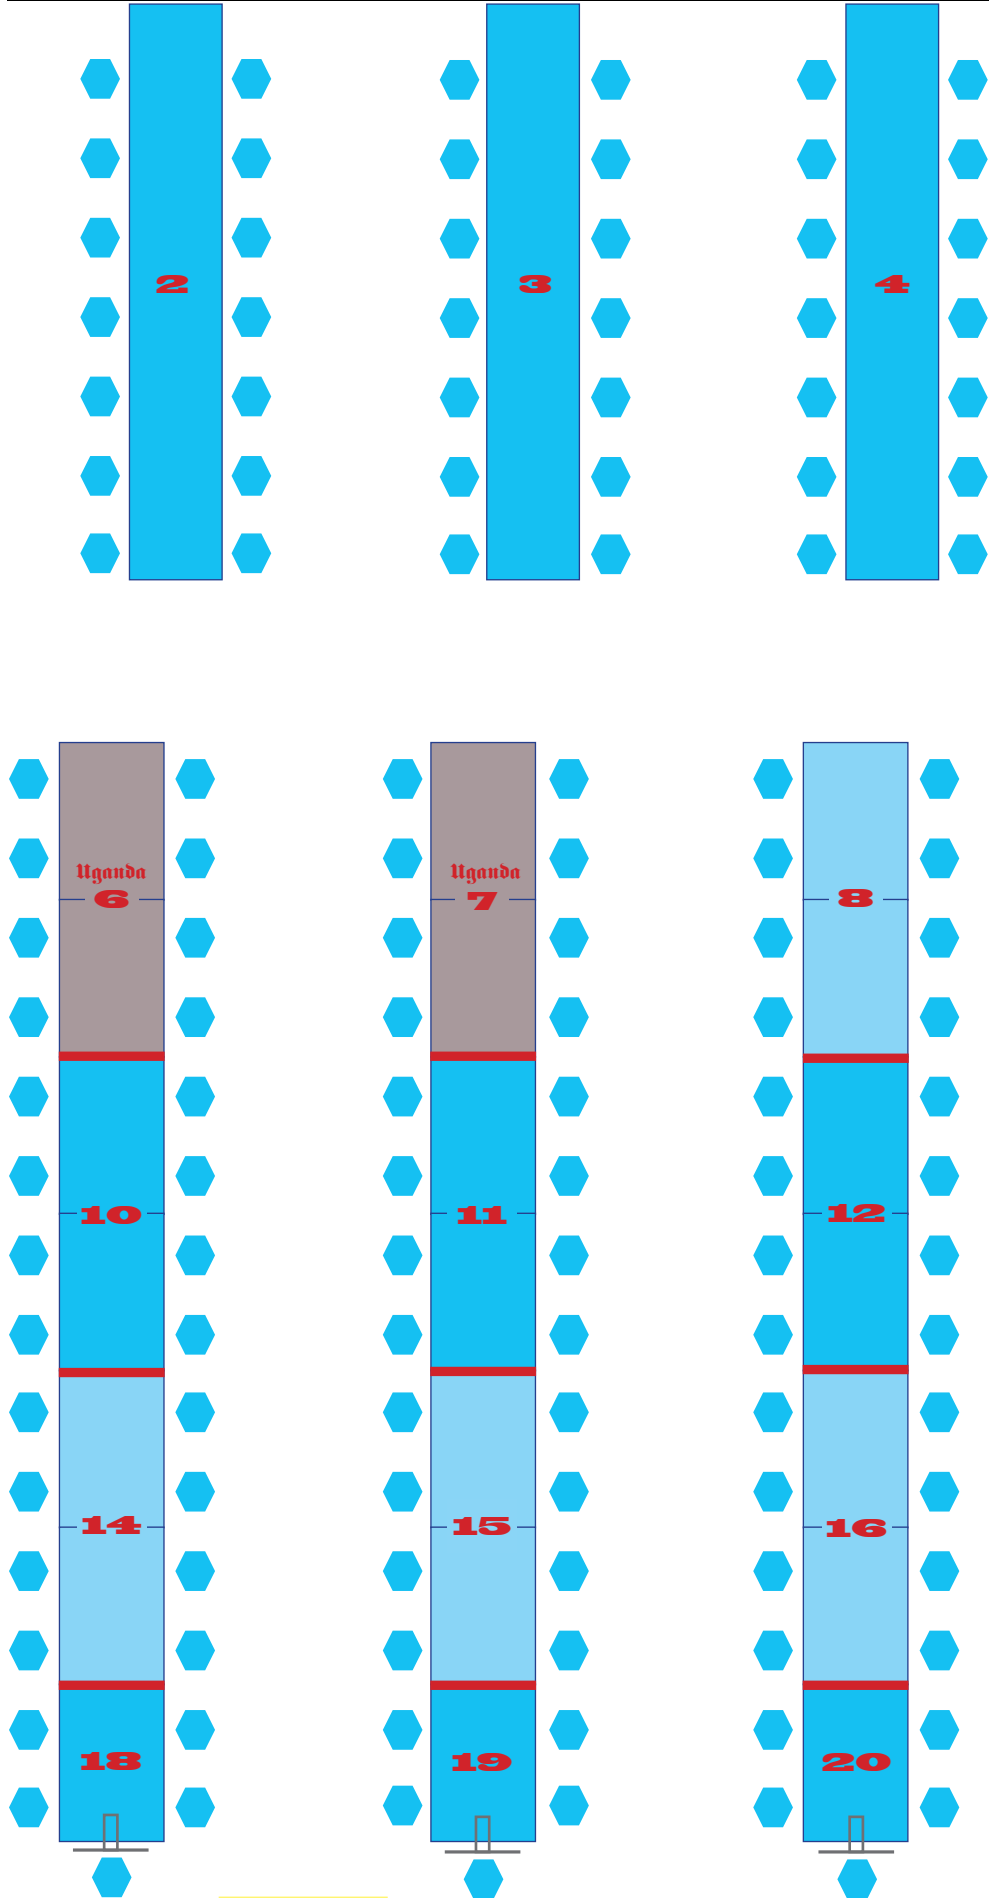

Bühne - Corona Sitzplan

Info: Die Tische 1, 5, 9, 13 und 17 befinden sich derzeit in häuslicher Quarantäne!

Garderobe:

Bitte legen Sie ihre Garderobe auf die freien Stühle jeweils links und rechts neben ihrer Sitzgruppe. Dünne Westen können Sie innen über ihre Stuhllehne hängen.

Garderobe - geschlossen

Ausgang / Eingang

Notausgang

Notausgang